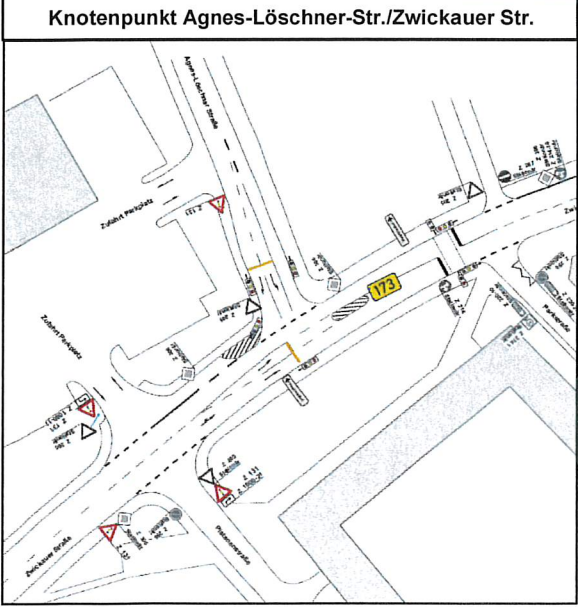

Fortsetzung der Bauarbeiten aus 2024

Fahrplaninformation Nr. 019/2025

Reichenbach/Cunsdorf, Sperrung der Cunsdorfer Straße

03.03.2025 – 26.09.2025

Verantwortlich	Inhalt / Folgende Änderungen im Linienverkehr:
Fahrpersonal Bus	<ul style="list-style-type: none"> Die Baustelle Cunsdorfer Straße im Bereich Schlachthof/Turnhalle wird nach der Winterpause fortgesetzt. Bitte beachten Sie den Umleitungsfahrplan der Linie 801 sowie der Linie 82 <i>zwischen Stadtpark, Siedlung und Friedhof</i>. Zwischen den Haltestellen <i>Siedlung</i> und <i>Stadtpark</i> wird die Linie 82 über die <i>Agnes-Löscher-Straße</i> umgeleitet. Die morgendliche Fahrt 801/403 wird zwischen den Haltestellen <i>Stadtpark</i> und <i>Friesen</i> via <i>Ruppelteweg</i> geführt. Die morgendliche Fahrt 402 sowie die Nachmittagsfahrten Richtung Cunsdorf werden ebenfalls via <i>Agnes-Löscher-Straße</i> umgeleitet. Die Haltestellen <i>Turnhalle</i> und <i>Schlachthof</i> entfallen. Bitte die nächstgelegene Haltestelle <i>Stadtpark</i> nutzen.
Haltestellenwart	
TVZ	
Schülerbeförderung	
Bitte Haltestellen Friedhof, Stadtpark Klausner/Dindas-Str., Schlachthof, Turnhalle, Friedensstr. und Klubhaus Nord pflegen.	
Umleitungsfahrplan Linien 82 und 801.	
Bitte Info an Schulen.	
ICS-Eintrag geändert.	
Betroffene Linie(n)	
82	
801	

○ = nur in Schulferien ● = nur an Schultagen
Verkehrsdurchführung am 24. und 31.12. wie samstags mit Einschränkungen

Neumark/Reuth - Rotschau (- Gewerbering)
Über Schönbach/Brunn - Cunsdorf - Siedlung - Postplatz