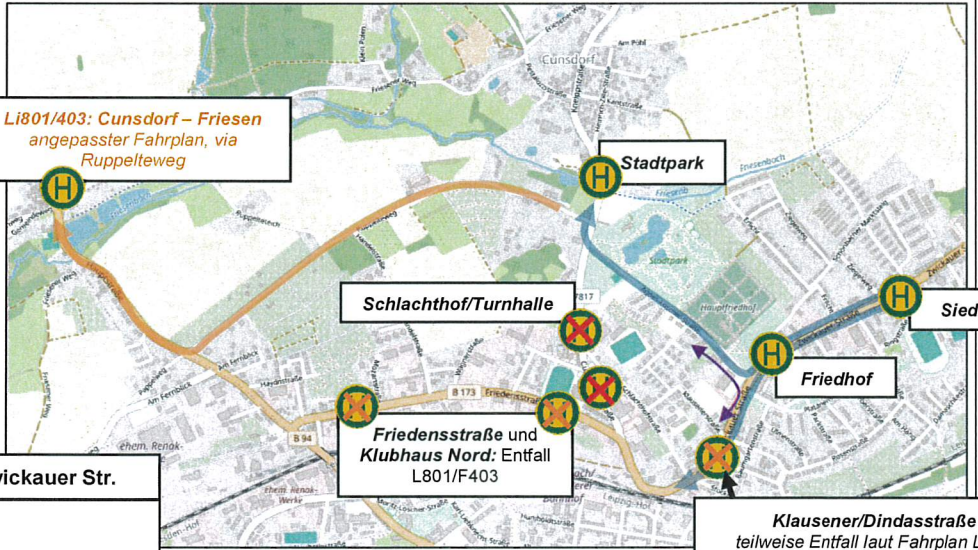

Fortsetzung der Bauarbeiten aus 2024

Fahrplaninformation Nr. 019/2025

Reichenbach/Cunsdorf, Sperrung der Cunsdorfer Straße

03.03.2025 – 26.09.2025

Verantwortlich	Inhalt / Folgende Änderungen im Linienverkehr:
Fahrpersonal Bus	<ul style="list-style-type: none"> Die Baustelle Cunsdorfer Straße im Bereich Schlachthof/Turnhalle wird nach der Winterpause fortgesetzt. Bitte beachten Sie den Umleitungsfahrplan der Linie 801 sowie der Linie 82 <i>zwischen Stadtpark, Siedlung und Friedhof</i>. Zwischen den Haltestellen <i>Siedlung</i> und <i>Stadtpark</i> wird die Linie 82 über die <i>Agnes-Löscher-Straße</i> umgeleitet. Die morgendliche Fahrt 801/403 wird zwischen den Haltestellen <i>Stadtpark</i> und <i>Friesen</i> via <i>Ruppelteweg</i> geführt. Die morgendliche Fahrt 402 sowie die Nachmittagsfahrten Richtung Cunsdorf werden ebenfalls via <i>Agnes-Löscher-Straße</i> umgeleitet. Die Haltestellen <i>Turnhalle</i> und <i>Schlachthof</i> entfallen. Bitte die nächstgelegene Haltestelle <i>Stadtpark</i> nutzen.
Haltestellenwart	
TVZ	
Schülerbeförderung	
Bitte Haltestellen Friedhof, Stadtpark Klausner/Dindas-Str., Schlachthof, Turnhalle, Friedensstr. und Klubhaus Nord pflegen.	
Umleitungsfahrplan Linien 82 und 801.	
Bitte Info an Schulen.	
ICS-Eintrag geändert.	
Betroffene Linie(n)	
82	
801	

○ = nur in Schulferien ● = nur an Schultagen
Verkehrsdurchführung am 24. und 31.12. wie samstags mit Einschränkungen

Neumark/Reuth - Rotschau (- Gewerbering)
Über Schönbach/Brunn - Cunsdorf - Siedlung - Postplatz

● = nur in Schullerfen, ● = nur an Schultagen
 Verkehrsdurchführung am 24. und 31.12. wie samstags mit Einschränkungen

(Gewerberg -) Rotschau - Reuth/Neumark
über Postplatz - Siedlung - Cunsdorf - Brunn/Schönbach